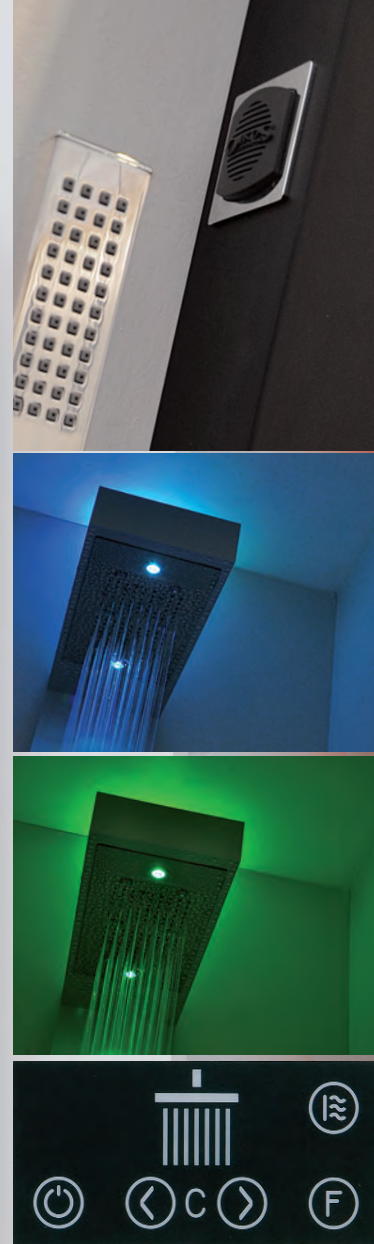

VIVA

AQUADEMY

www.aquademy.eu
info@aquademy.eu

AQUADEMY
Via Matteotti, 311 - 25063 Gardone Val Trompia (BS)
Tel. 030 8913738 - Fax 030 8349982

AQUADEMY
ACCADEMIA DELL'ACQUA

VIVA

VIVA

Colonna doccia da esterno completa di miscelatore termostatico. Sistema di cromoterapia con 3 Led RGB a 16 colori, diffusore aromaterapia integrato. Tastiera elettronica per la gestione delle funzioni di cromoterapia, aromaterapia e selezione getti: getto soffione a pioggia, getto soffione nebulizzato, getto nebulizzato verticale, doccetta laterale, completa di sistemi di fissaggio e alimentatore 12V.

Wall mount shower column with thermostatic mixer. Chromotherapy system with 3 Led RGB at 16 colours, integrated aromatherapy diffuser. Electronic control panel for various functions of chromotherapy, aromatherapy and flow selections: shower head rain flow, shower head atomized flow, vertical atomized flow, side handshower. Complete with fixing system and 12 V charger.

VIVA. UNA CASCATA DI EMOZIONI

VIVA. THE CASCADE OF EMOTIONS

VIVA - art. A0247C
Alluminio anodizzato nero opaco
Matte black anodized aluminium

VIVA - art. A0248C
Alluminio anodizzato
Anodized aluminium